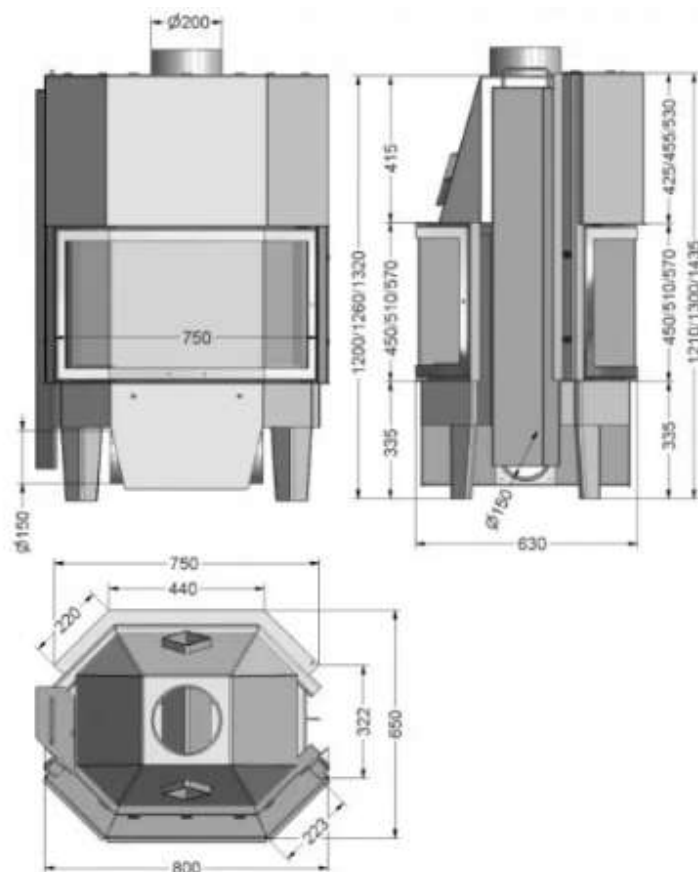

Каминная топка Prisma EFD

Топливо	Дрова
Объем помещения м3	250
Опции	Чистое стекло
Дымосборник	Высокий
Дожиг воздуха	Простой, Вторичный, Третичный
Стекло: форма и тип	Призматическое, Два стекла, Сквозной обзор, Сквозной обзор
Шибер	Есть
Открывание двери	Боковое открывание
Колосник и зольник	Есть

Каминная топка PRISMA EFD h- гильотина

Каминная топка Prisma E-FD h

Удобная двухсторонняя топка Prisma E-FD h с гильотинным механизмом подъема дверки удовлетворяет всем требованиям к современным каминам.

- Система чистое стекло: Есть
- Забор воздуха извне: Нет
- Регулировка подачи воздуха: Есть
- Срок гарантии: 5 лет
- Наличие на складе: Есть
- Мощность: 13 кВт.
- Диаметр дымохода: 200 мм.
- Высота: 125 см.
- Глубина: 65 см.
- Ширина: 80 см.
- Вес: 215 кг.