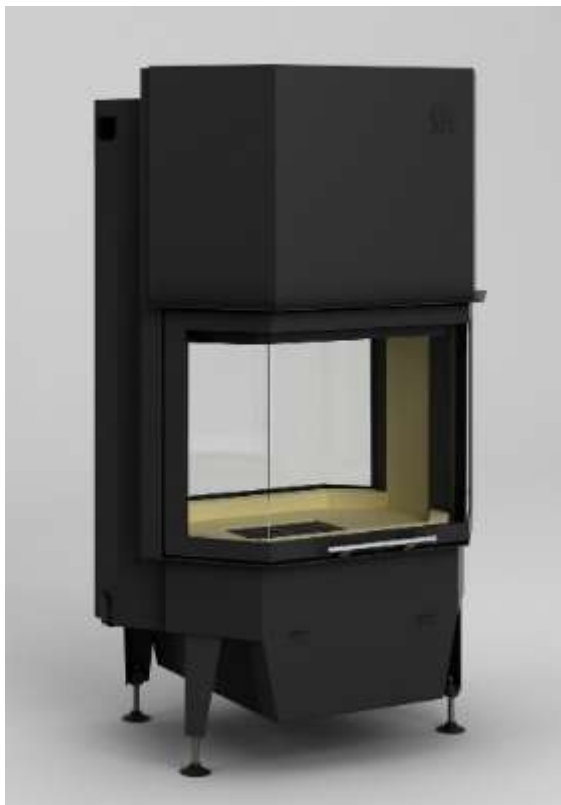

Каминная топка Prisma EFD

Топливо	Дрова
Объем помещения м3	250
Опции	Чистое стекло
Дымосборник	Высокий
Дожиг воздуха	Простой, Вторичный, Третичный
Стекло: форма и тип	Призматическое, Два стекла, Сквозной обзор, Сквозной обзор
Шибер	Есть
Открывание двери	Боковое открывание
Колосник и зольник	Есть

Каминная топка PRISMA EFD h- гильотина

Каминная топка Prisma E-FD h

Удобная двухсторонняя топка Prisma E-FD h с гильотинным механизмом подъема дверки удовлетворяет всем требованиям к современным каминам.

То, что за огнем можно наблюдать сразу с двух сторон позволяет реализовать много интересных дизайнерских решений.

Вертикальные направляющие, по которым ходит каминная дверка, обеспечивают ее плавный ход.

- Система чистое стекло: Есть
- Забор воздуха извне: Нет
- Регулировка подачи воздуха: Есть
- Срок гарантии: 5 лет
- Наличие на складе: Есть
- Мощность: 13 кВт.
- Диаметр дымохода: 200 мм.
- Высота: 125 см.
- Глубина: 65 см.
- Ширина: 80 см.
- Вес: 215 кг.